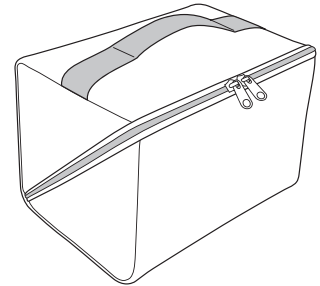

CLOSE/CARRY & STOCK

・移動時に便利なハンドルが上部についています。ファスナーを閉じて収納。

79802
canvas container / S
¥1,800+tax set:2/12
01.UTILITY
02.SAFETY
03.MILITARY
SIZE: W200mm x H80mm x D60mm
material: 綿 中国製