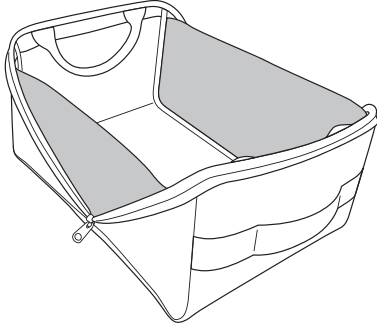

container

HOW TO USE

キャンバスコンテナはコットン生地の裏面に塩化ビニールコーティングを施したコシのある素材感の多目的に使用出来る収納ケースです。例えば、携帯用の筆記用具やちょっとした工具などの収納にはSサイズ。カバンの中で散らばりがちな小物などを収納するポーチとしてのMサイズ。少し多めの化粧道具の収納や旅行時のトランクの中の整理などにはLサイズ。子供のブロックや積み木、CAMP用の食器やストーブなどの収納から持ち運びまで対応するXLサイズ。インドアからアウトドアまで様々な用途に合わせて4サイズの中から選べます。

OPEN/FULL

・フルオープンしてもサイドのマチがあるので中身のこぼれ落ちがありません。